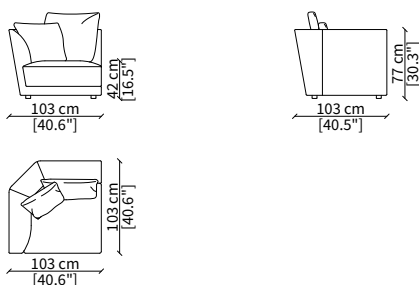

ELEMENTI TERMINALI / TERMINAL ELEMENTS

cod. 17704

Terminale 103 cm / Terminal 103 cm