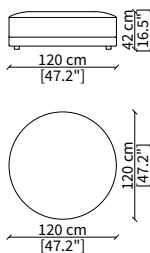

Terminale 175 cm / Terminal 175 cm

cod. 17709

Terminale 215 cm / Terminal 215 cm

Dimensioni espresse in cm se non diversamente indicato.
L'Azienda si riserva il diritto di apportare modifiche ai modelli senza preavviso.
Tolleranza sulle misure indicate di +/- 2%.

cod. 17720

Elemento 231 cm / Element 231 cm

Dimensioni espresse in cm se non diversamente indicato.
L'Azienda si riserva il diritto di apportare modifiche ai modelli senza preavviso.
Tolleranza sulle misure indicate di +/- 2%.

Elemento 90x90 cm / Element 90x90 cm

cod. 17723

Elemento 90x90 cm / Element 90x90 cm

cod. 17724

Elemento Ø90 cm / Element Ø90 cm

cod. 17725

Elemento Ø120 cm / Element Ø120 cm

cod. 17727

Elemento 150x85 cm / Element 150x85 cm

Dimensioni espresse in cm se non diversamente indicato.
L'Azienda si riserva il diritto di apportare modifiche ai modelli senza preavviso.
Tolleranza sulle misure indicate di +/- 2%.