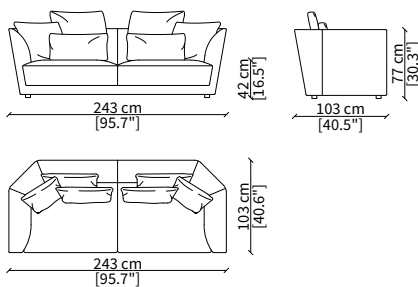

cod. 17701

Divano 243 cm / Sofa 243 cm