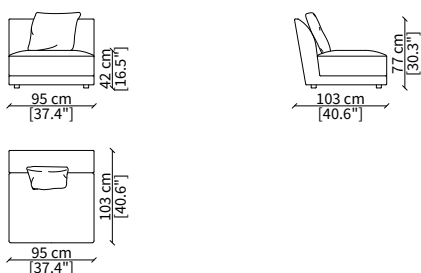

Terminale 175 cm / Terminal 175 cm

cod. 17709

Terminale 215 cm / Terminal 215 cm

Dimensioni espresse in cm se non diversamente indicato.
L'Azienda si riserva il diritto di apportare modifiche ai modelli senza preavviso.
Tolleranza sulle misure indicate di +/- 2%.

cod. 17726

Terminale 235 cm / Terminal 235 cm

ELEMENTI CENTRALI / CENTRAL ELEMENTS

cod. 17710

Elemento 95 cm / Element 95 cm

cod. 17711

Elemento 105 cm / Element 105 cm

cod. 17712

Elemento 115 cm / Element 115 cm

cod. 17713

Elemento 147 cm / Element 147 cm

ELEMENTO DORMEUSE / DORMEUSE ELEMENT

cod. 17719

Elemento 232 cm / Element 232 cm

Dimensioni espresse in cm se non diversamente indicato.
L'Azienda si riserva il diritto di apportare modifiche ai modelli senza preavviso.
Tolleranza sulle misure indicate di +/- 2%.

Elemento 150x85 cm / Element 150x85 cm

Dimensioni espresse in cm se non diversamente indicato.
L'Azienda si riserva il diritto di apportare modifiche ai modelli senza preavviso.
Tolleranza sulle misure indicate di +/- 2%.