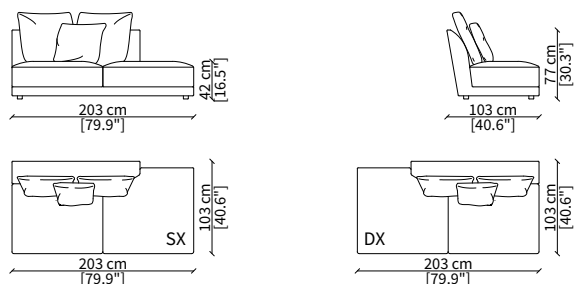

Elemento 115 cm / Element 115 cm

cod. 17713

Elemento 147 cm / Element 147 cm

ELEMENTO DORMEUSE / DORMEUSE ELEMENT

cod. 17719

Elemento 232 cm / Element 232 cm

Dimensioni espresse in cm se non diversamente indicato.
L'Azienda si riserva il diritto di apportare modifiche ai modelli senza preavviso.
Tolleranza sulle misure indicate di +/- 2%.

ELEMENTO DORMEUSE TERMINALE / TERMINAL DORMEUSE ELEMENT

cod. 17729

Elemento 232 cm / Element 232 cm

ELEMENTO DORMEUSE CENTRALE / CENTRAL DORMEUSE ELEMENT

cod. 17714

Elemento 203 cm / Element 203 cm

ELEMENTO CHAISE LONGUE / CHAISE LONGUE ELEMENT