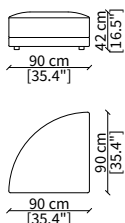

cod. 17723

Elemento 90x90 cm / Element 90x90 cm