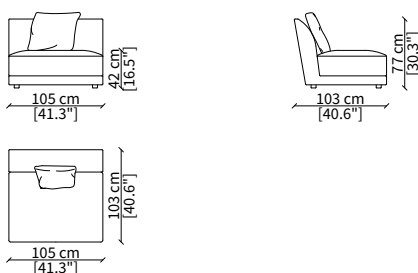

cod. 17711

Elemento 105 cm / Element 105 cm