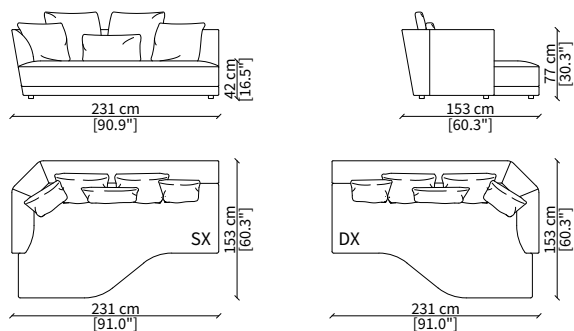

FOSTER

Design Gianfranco Frigerio

ELEMENTO TERMINALE LONGUE / TERMINAL LONGUE ELEMENT

cod. 17718

Elemento 231 cm / Element 231 cm