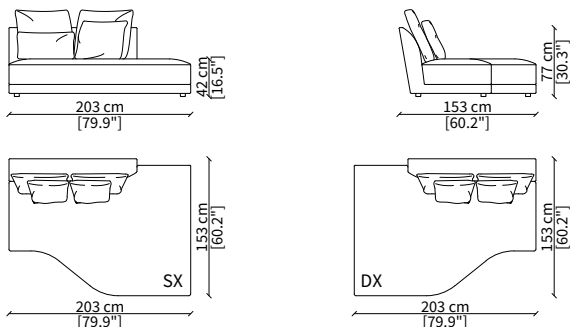

FOSTER

Design Gianfranco Frigerio

ELEMENTO CENTRALE DORMEUSE COMFORT / CENTRAL DORMEUSE COMFORT ELEMENT

cod. 17715

Elemento 203 cm / Element 203 cm