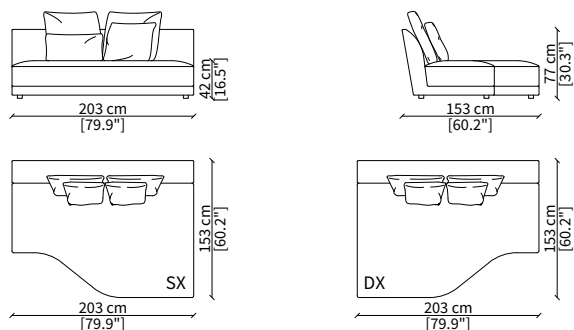

ELEMENTO TERMINALE LONGUE / TERMINAL LONGUE ELEMENT

cod. 17718

Elemento 231 cm / Element 231 cm

ELEMENTO CENTRALE COMFORT / CENTRAL COMFORT ELEMENT

cod. 17716

Elemento 203 cm / Element 203 cm

ELEMENTO DORMEUSE COMFORT / DORMEUSE COMFORT ELEMENT

cod. 17720

Elemento 231 cm / Element 231 cm

Dimensioni espresse in cm se non diversamente indicato.
L'Azienda si riserva il diritto di apportare modifiche ai modelli senza preavviso.
Tolleranza sulle misure indicate di +/- 2%.