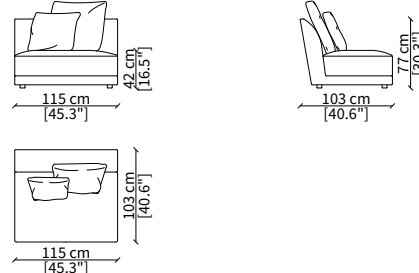

Terminale 175 cm / Terminal 175 cm

cod. 17709

Terminale 215 cm / Terminal 215 cm

Dimensioni espresse in cm se non diversamente indicato.
L'Azienda si riserva il diritto di apportare modifiche ai modelli senza preavviso.
Tolleranza sulle misure indicate di +/- 2%.

Dimensions in centimeter if not differently indicated.
The Company reserves the right to change the models without any advance notice.
Tolerance on the given sizes +/- 2%.

FOSTER

Design Gianfranco Frigerio

Elemento 115 cm / Element 115 cm

cod. 17713

Elemento 147 cm / Element 147 cm

ELEMENTO DORMEUSE / DORMEUSE ELEMENT

cod. 17719

Elemento 232 cm / Element 232 cm

Dimensioni espresse in cm se non diversamente indicato.
L'Azienda si riserva il diritto di apportare modifiche ai modelli senza preavviso.
Tolleranza sulle misure indicate di +/- 2%.

Elemento 150x85 cm / Element 150x85 cm

Dimensioni espresse in cm se non diversamente indicato.
L'Azienda si riserva il diritto di apportare modifiche ai modelli senza preavviso.
Tolleranza sulle misure indicate di +/- 2%.