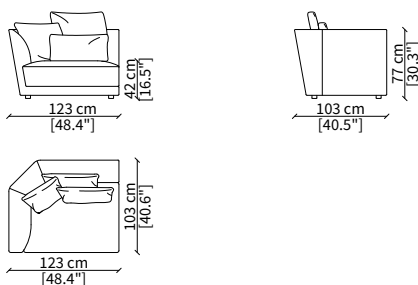

cod. 17705

Terminale 123 cm / Terminal 123 cm