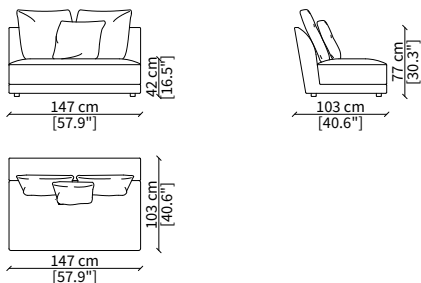

Terminale 175 cm / Terminal 175 cm

cod. 17709

Terminale 215 cm / Terminal 215 cm

Dimensioni espresse in cm se non diversamente indicato.
L'Azienda si riserva il diritto di apportare modifiche ai modelli senza preavviso.
Tolleranza sulle misure indicate di +/- 2%.

cod. 17726

Terminale 235 cm / Terminal 235 cm

ELEMENTI CENTRALI / CENTRAL ELEMENTS

cod. 17710

Elemento 95 cm / Element 95 cm

cod. 17711

Elemento 105 cm / Element 105 cm

cod. 17712

Elemento 115 cm / Element 115 cm

cod. 17713

Elemento 147 cm / Element 147 cm

ELEMENTO DORMEUSE / DORMEUSE ELEMENT

cod. 17719

Elemento 232 cm / Element 232 cm

Dimensioni espresse in cm se non diversamente indicato.
L'Azienda si riserva il diritto di apportare modifiche ai modelli senza preavviso.
Tolleranza sulle misure indicate di +/- 2%.

Elemento 150x85 cm / Element 150x85 cm

Dimensioni espresse in cm se non diversamente indicato.
L'Azienda si riserva il diritto di apportare modifiche ai modelli senza preavviso.
Tolleranza sulle misure indicate di +/- 2%.