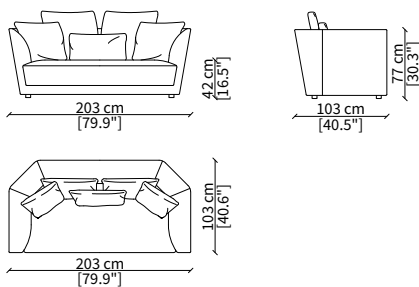

| **corner element:** element for corner solution

| **pouf:** collection of coordinated poufs in different sizes

FOSTER

Design Gianfranco Frigerio

DIVANI / SOFAS

cod. 17700

Divano 203 cm / Sofa 203 cm

cod. 17701

Elemento 150x85 cm / Element 150x85 cm

Dimensioni espresse in cm se non diversamente indicato.
L'Azienda si riserva il diritto di apportare modifiche ai modelli senza preavviso.
Tolleranza sulle misure indicate di +/- 2%.