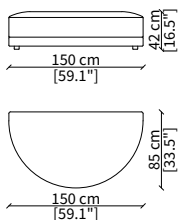

Terminale 175 cm / Terminal 175 cm

cod. 17709

Terminale 215 cm / Terminal 215 cm

Dimensioni espresse in cm se non diversamente indicato.
L'Azienda si riserva il diritto di apportare modifiche ai modelli senza preavviso.
Tolleranza sulle misure indicate di +/- 2%.

cod. 17720

Elemento 231 cm / Element 231 cm

Dimensioni espresse in cm se non diversamente indicato.
L'Azienda si riserva il diritto di apportare modifiche ai modelli senza preavviso.
Tolleranza sulle misure indicate di +/- 2%.

Elemento 90x90 cm / Element 90x90 cm

cod. 17723

Elemento 90x90 cm / Element 90x90 cm

cod. 17724

Elemento Ø90 cm / Element Ø90 cm

cod. 17725

Elemento Ø120 cm / Element Ø120 cm

cod. 17727

Elemento 150x85 cm / Element 150x85 cm

Dimensioni espresse in cm se non diversamente indicato.
L'Azienda si riserva il diritto di apportare modifiche ai modelli senza preavviso.
Tolleranza sulle misure indicate di +/- 2%.