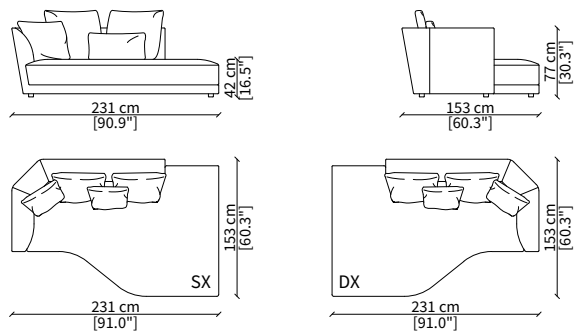

ELEMENTO TERMINALE LONGUE / TERMINAL LONGUE ELEMENT

cod. 17718

Elemento 231 cm / Element 231 cm

ELEMENTO CENTRALE COMFORT / CENTRAL COMFORT ELEMENT

cod. 17716

Elemento 203 cm / Element 203 cm

ELEMENTO DORMEUSE COMFORT / DORMEUSE COMFORT ELEMENT

cod. 17720

Elemento 231 cm / Element 231 cm

Dimensioni espresse in cm se non diversamente indicato.
L'Azienda si riserva il diritto di apportare modifiche ai modelli senza preavviso.
Tolleranza sulle misure indicate di +/- 2%.

Elemento 150x85 cm / Element 150x85 cm

Dimensioni espresse in cm se non diversamente indicato.
L'Azienda si riserva il diritto di apportare modifiche ai modelli senza preavviso.
Tolleranza sulle misure indicate di +/- 2%.