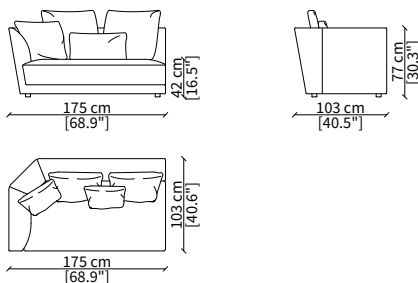

Divano 243 cm / Sofa 243 cm

cod. 17702

Divano 263 cm / Sofa 263 cm

DIVANO TERMINALE / TERMINAL SOFA

cod. 17728

Divano 263 cm / Sofa 263 cm

ELEMENTI TERMINALI / TERMINAL ELEMENTS

cod. 17704

Terminale 103 cm / Terminal 103 cm

cod. 17705

Terminale 123 cm / Terminal 123 cm

cod. 17706

Terminale 133 cm / Terminal 133 cm

cod. 17707

Terminale 143 cm / Terminal 143 cm

cod. 17708

Terminale 175 cm / Terminal 175 cm

cod. 17709

Terminale 215 cm / Terminal 215 cm

Dimensioni espresse in cm se non diversamente indicato.
L'Azienda si riserva il diritto di apportare modifiche ai modelli senza preavviso.
Tolleranza sulle misure indicate di +/- 2%.

Elemento 150x85 cm / Element 150x85 cm

Dimensioni espresse in cm se non diversamente indicato.
L'Azienda si riserva il diritto di apportare modifiche ai modelli senza preavviso.
Tolleranza sulle misure indicate di +/- 2%.