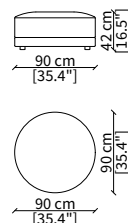

Terminale 175 cm / Terminal 175 cm

cod. 17709

Terminale 215 cm / Terminal 215 cm

Dimensioni espresse in cm se non diversamente indicato.
L'Azienda si riserva il diritto di apportare modifiche ai modelli senza preavviso.
Tolleranza sulle misure indicate di +/- 2%.

cod. 17720

Elemento 231 cm / Element 231 cm

Dimensioni espresse in cm se non diversamente indicato.
L'Azienda si riserva il diritto di apportare modifiche ai modelli senza preavviso.
Tolleranza sulle misure indicate di +/- 2%.

Elemento 90x90 cm / Element 90x90 cm

cod. 17723

Elemento 90x90 cm / Element 90x90 cm

cod. 17724

Elemento Ø90 cm / Element Ø90 cm

cod. 17725

Elemento Ø120 cm / Element Ø120 cm

cod. 17727

Elemento 150x85 cm / Element 150x85 cm

Dimensioni espresse in cm se non diversamente indicato.
L'Azienda si riserva il diritto di apportare modifiche ai modelli senza preavviso.
Tolleranza sulle misure indicate di +/- 2%.