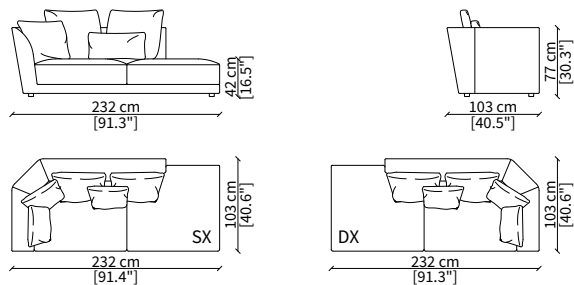

FOSTER

Design Gianfranco Frigerio

ELEMENTO DORMEUSE TERMINALE / TERMINAL DORMEUSE ELEMENT

cod. 17729

Elemento 232 cm / Element 232 cm