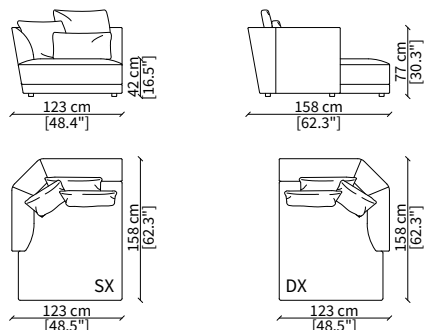

Elemento 115 cm / Element 115 cm

cod. 17713

Elemento 147 cm / Element 147 cm

ELEMENTO DORMEUSE / DORMEUSE ELEMENT

cod. 17719

Elemento 232 cm / Element 232 cm

Dimensioni espresse in cm se non diversamente indicato.
L'Azienda si riserva il diritto di apportare modifiche ai modelli senza preavviso.
Tolleranza sulle misure indicate di +/- 2%.

ELEMENTO DORMEUSE TERMINALE / TERMINAL DORMEUSE ELEMENT

cod. 17729

Elemento 232 cm / Element 232 cm

ELEMENTO DORMEUSE CENTRALE / CENTRAL DORMEUSE ELEMENT

cod. 17714

Elemento 203 cm / Element 203 cm

ELEMENTO CHAISE LONGUE / CHAISE LONGUE ELEMENT

cod. 17721

Elemento 123 cm / Element 123 cm

ELEMENTO TERMINALE COMFORT / TERMINAL COMFORT ELEMENT

cod. 17717

Elemento 231 cm / Element 231 cm

Dimensioni espresse in cm se non diversamente indicato.
L'Azienda si riserva il diritto di apportare modifiche ai modelli senza preavviso.
Tolleranza sulle misure indicate di +/- 2%.

Elemento 150x85 cm / Element 150x85 cm

Dimensioni espresse in cm se non diversamente indicato.
L'Azienda si riserva il diritto di apportare modifiche ai modelli senza preavviso.
Tolleranza sulle misure indicate di +/- 2%.