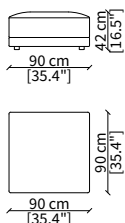

FOSTER

Design Gianfranco Frigerio

ELEMENTO CENTRALE DORMEUSE COMFORT / CENTRAL DORMEUSE COMFORT ELEMENT

cod. 17715

Elemento 203 cm / Element 203 cm

ELEMENTO ANGOLO / CORNER ELEMENT

cod. 17703

Elemento 103 cm / Element 103 cm

POUFS

cod. 17722

Elemento 90x90 cm / Element 90x90 cm

cod. 17723

Elemento 90x90 cm / Element 90x90 cm

cod. 17724

Elemento Ø90 cm / Element Ø90 cm

cod. 17725

Elemento Ø120 cm / Element Ø120 cm

cod. 17727

Elemento 150x85 cm / Element 150x85 cm

Dimensioni espresse in cm se non diversamente indicato.
L'Azienda si riserva il diritto di apportare modifiche ai modelli senza preavviso.
Tolleranza sulle misure indicate di +/- 2%.

Dimensions in centimeter if not differently indicated.
The Company reserves the right to change the models without any advance notice.
Tolerance on the given sizes +/- 2%.