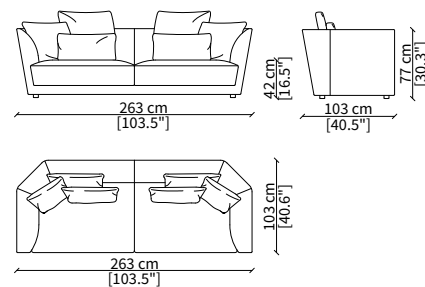

| **corner element:** element for corner solution

| **pouf:** collection of coordinated poufs in different sizes

FOSTER

Design Gianfranco Frigerio

DIVANI / SOFAS

cod. 17700

Divano 203 cm / Sofa 203 cm

cod. 17701

Divano 243 cm / Sofa 243 cm

cod. 17702

Divano 263 cm / Sofa 263 cm

DIVANO TERMINALE / TERMINAL SOFA

cod. 17728

Divano 263 cm / Sofa 263 cm

ELEMENTI TERMINALI / TERMINAL ELEMENTS

cod. 17704

Elemento 150x85 cm / Element 150x85 cm

Dimensioni espresse in cm se non diversamente indicato.
L'Azienda si riserva il diritto di apportare modifiche ai modelli senza preavviso.
Tolleranza sulle misure indicate di +/- 2%.